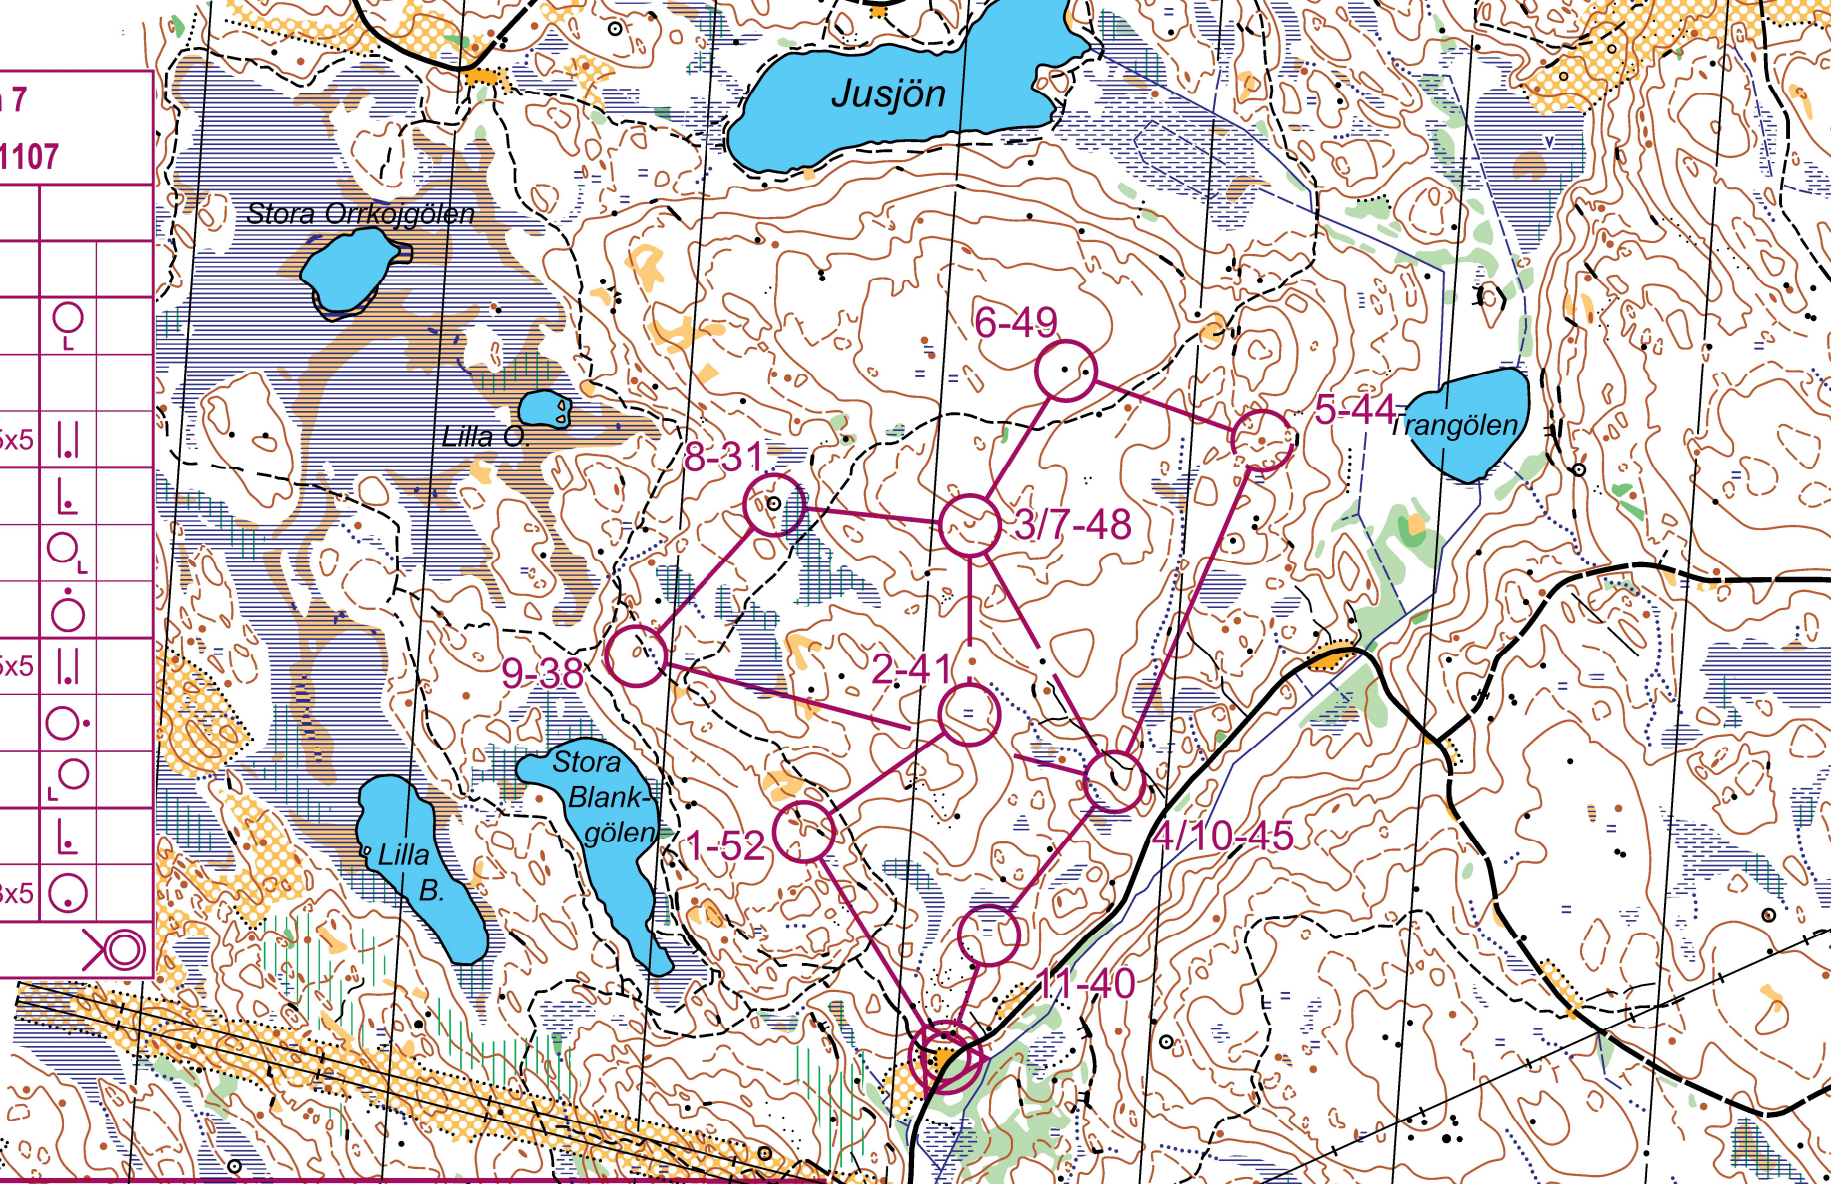

Raffe-Nassen 7				
MIN 618 - 20181107				
A1		2,9 km		
▽				
1	52			
2	41			
3	48			5x5
4	45			
5	44			
6	49	←		
7	48			5x5
8	31			
9	38			
10	45			
11	40			
	130 m			

32	33	39	43
46	47	50	51

MIN 618 - Raffe-Nassen 7
 2018-11-07 , Tel ÖL 070 8191371
Skala 1:7500